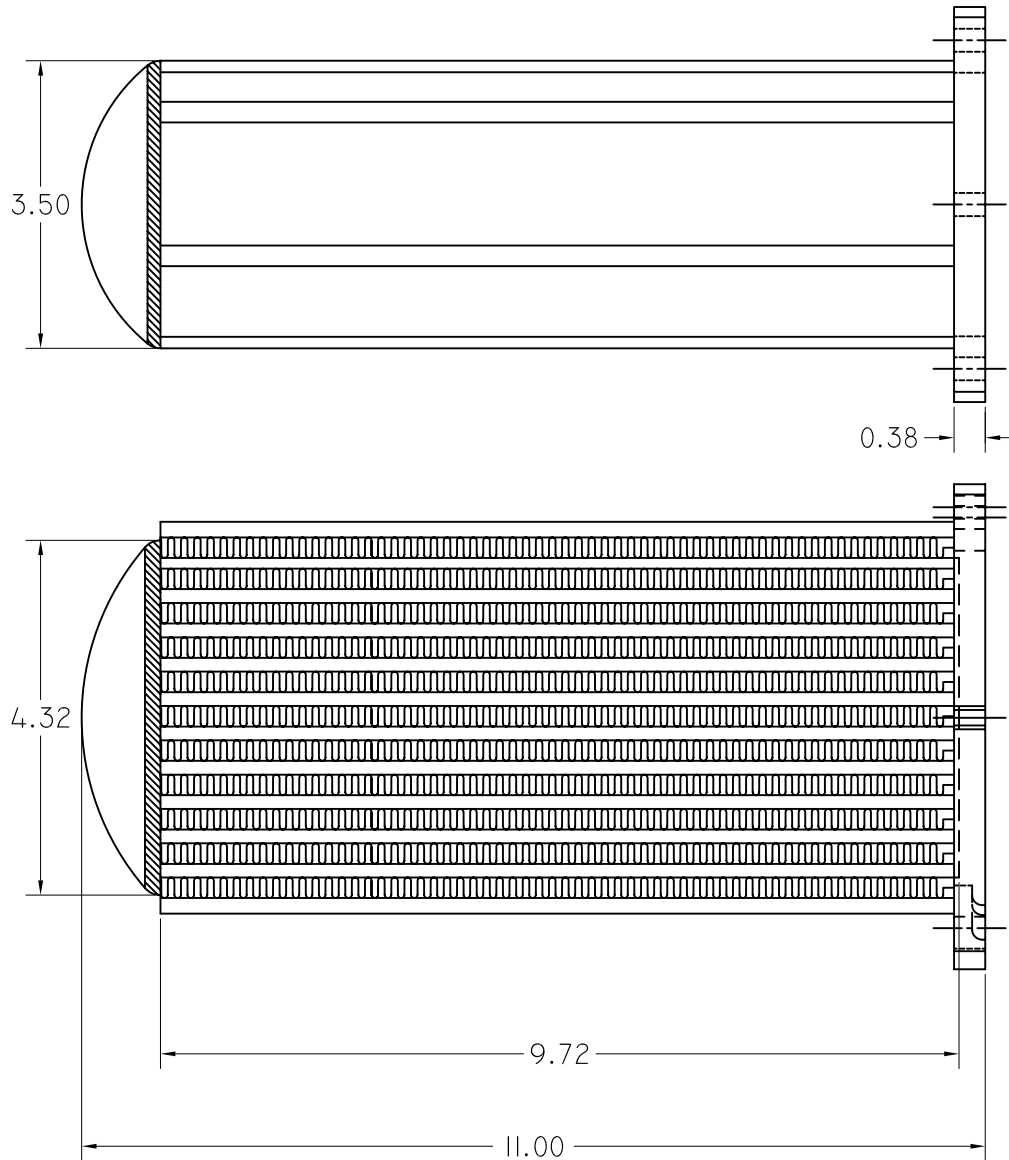

CAM646880

Congealing 10 Tubes 5.6 lbs

Engine Eligibility

IO-360 C	LTSIO-360 E	TSIO-360 B
IO-360 CB	LTSIO-360 EB	TSIO-360 C
IO-360 D	LTSIO-360 KB	TSIO-360 H
IO-360 DB		TSIO-360 LB
IO-360 E		TSIO-360 JB
IO-360 ES		TSIO-360 GB
IO-360 G		TSIO-360 G
IO-360 GB		TSIO-360 D
IO-360 H		TSIO-360 A
IO-360 HB		TSIO-360 F
IO-360 J		TSIO-360 DB
IO-360 JB		TSIO-360 CB
IO-360 K		TSIO-360 KB
IO-360 KB		TSIO-360 E